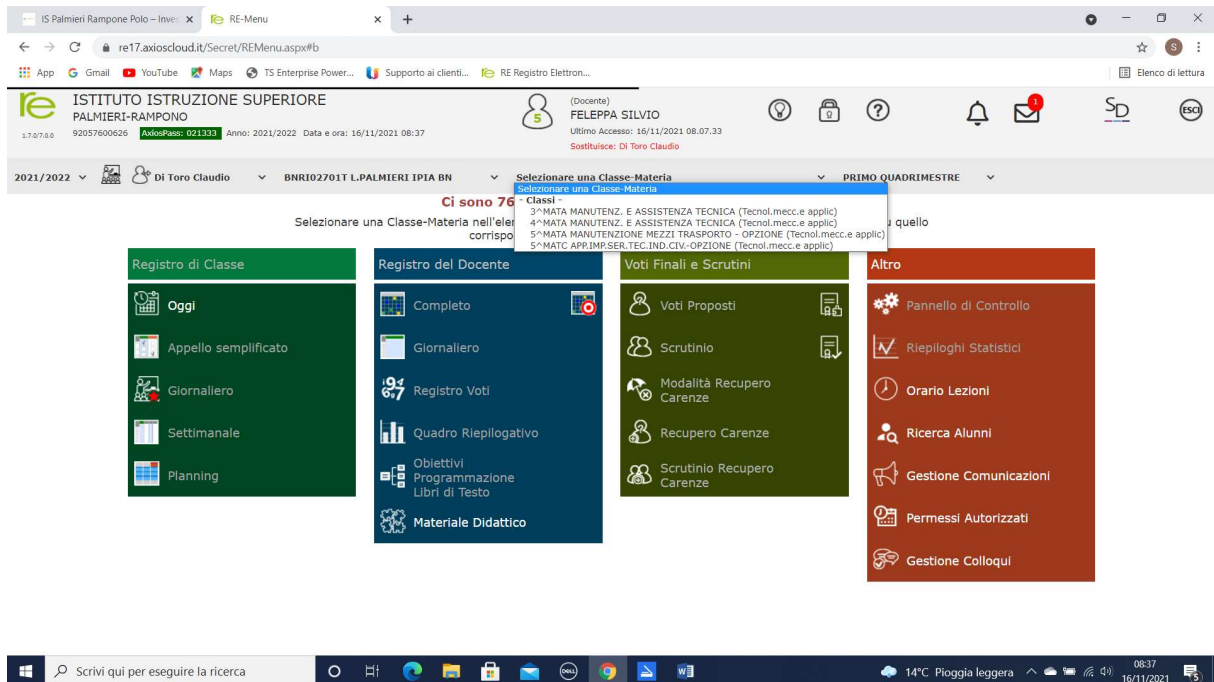

Registro di Classe Oggi Appello semplificato Giornaliero Settimanale Planning	Registro del Docente Completo Giornaliero Registro Voti Quadro Riepilogativo Obiettivi Programmazione Libri di Testo Materiale Didattico	Voti Finali e Scrutini Voti Proposti Scrutinio Modalità Recupero Carenze Recupero Carenze Scrutinio Recupero Carenze	Altro Pannello di Controllo Riepiloghi Statistici Orario Lezioni Ricerca Alunni Gestione Comunicazioni Permessi Autorizzati Gestione Colloqui
---	---	--	---

Scrivi qui per eseguire la ricerca

14°C Pioggia leggera 08:26 16/11/2021

Il docente seleziona il collega che deve sostituire, appare

Si noti che, dove c'era "sostituto" c'è il nome del collega da sostituire, a sx c'è l'istituto del docente da sostituire. Cliccando sulla freccetta indicata appare,