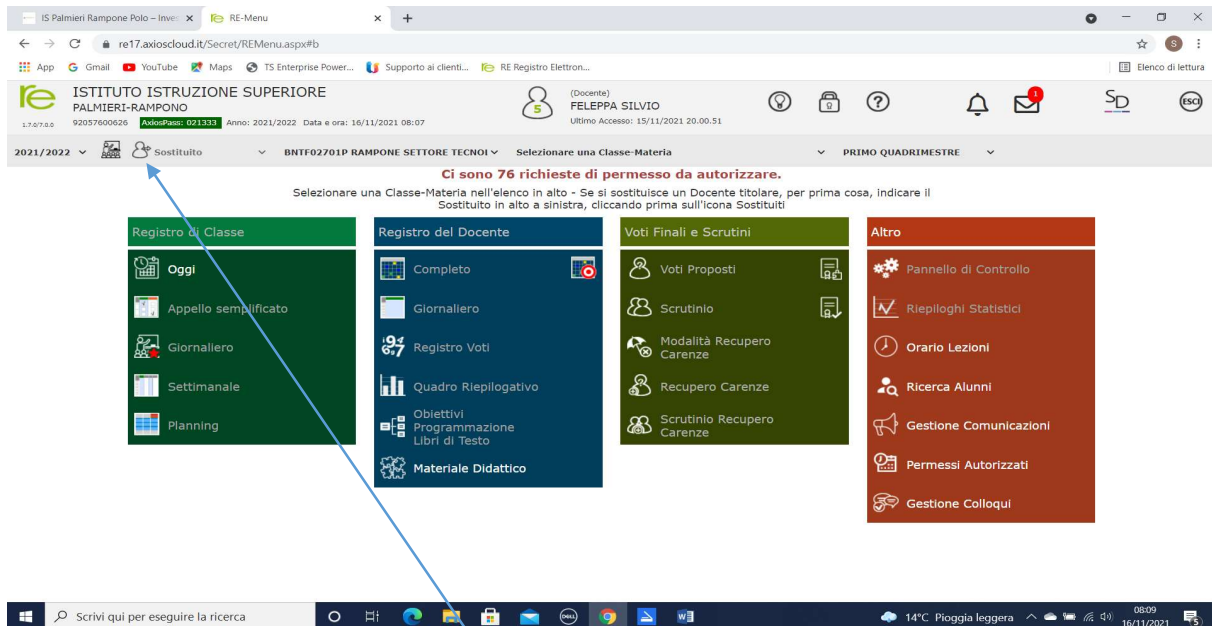

Firma sostituzione su registro elettronico Axios

Ipotesi

Il docente Silvio Feleppa sostituisce il docente Claudio Di Toro. I due docenti possono non essere colleghi di corso, o essere di istituti diversi.

Il docente Silvio Feleppa si collega al registro elettronico con le proprie credenziali

A collegamento effettuato appare :

Il docente clicca sulla icona a sx del termine "sostituto", appare,

IS Palmieri Rampono Polo - Inve: x RE-Menu x +

re17.axioscloud.it/Secret/REMenu.aspx#b

App Gmail YouTube Maps TS Enterprise Power... Supporto ai clienti... RE Registro Elettron... Elenco di lettura

re ISTITUTO ISTRUZIONE SUPERIORE PALMIERI-RAMPONO

1.7.07.0.0 92057600626 **AdiosPass: 0211331** Anno: 2021/2022 Data e ora: 16/11/2021 08:23