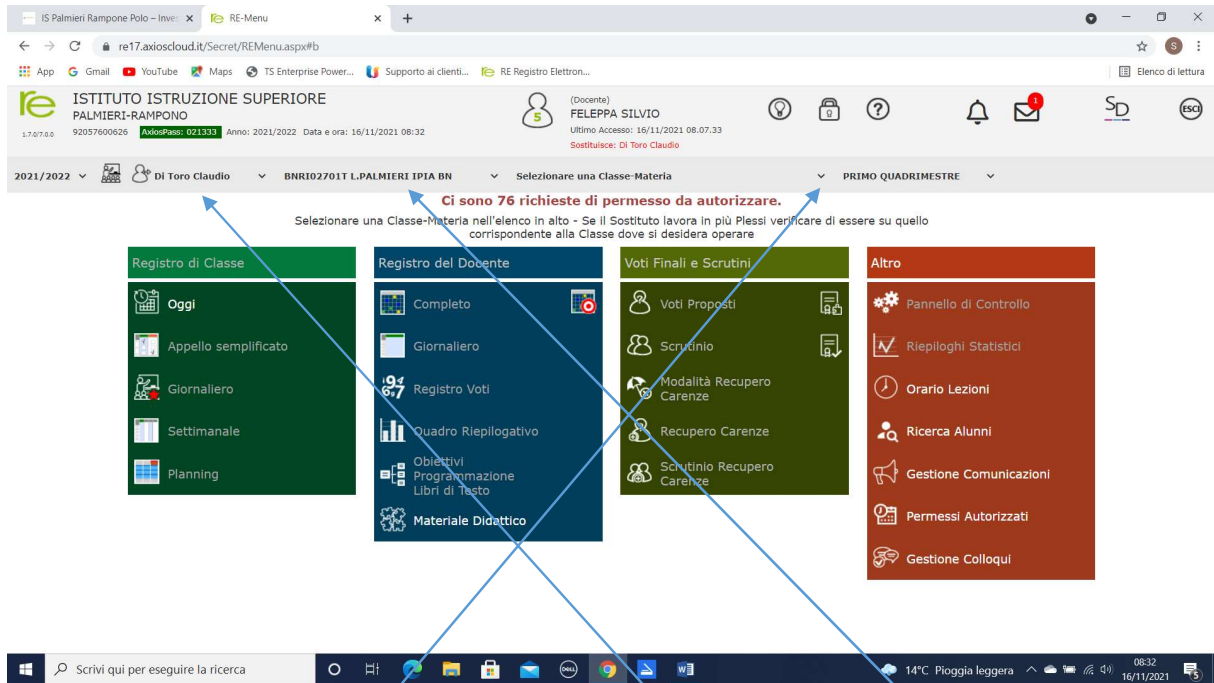

Il docente seleziona il collega che deve sostituire, appare

Si noti che, dove c'era "sostituto" c'è il nome del collega da sostituire, a sx c'è l'istituto del docente da sostituire. Cliccando sulla freccetta indicata appare,